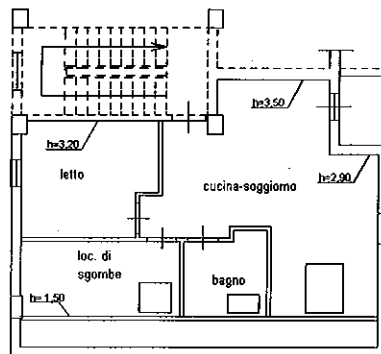

VISTA AEREA - Fuori scala grafica

Identificativi Catastali:

Sezione:

Foglio: 19

Particella: 1660

Subalterno: 25

Compilata da:
Angelozzi Paola

Iscritto all'albo:
Architetti

Prov. Teramo

N. 473

Scheda n. 1 Scala 1:200

PIANTA PIANO TERRA

PIANTA PIANO TERZO SOTTOTETTO

Comune di TORTORETO (L507) - < foglio: 19 Particella: 1660 - Subalterno 25 >
VIA LUIGI CAPANNA piano: T-3;

Ultima Planimetria in atti