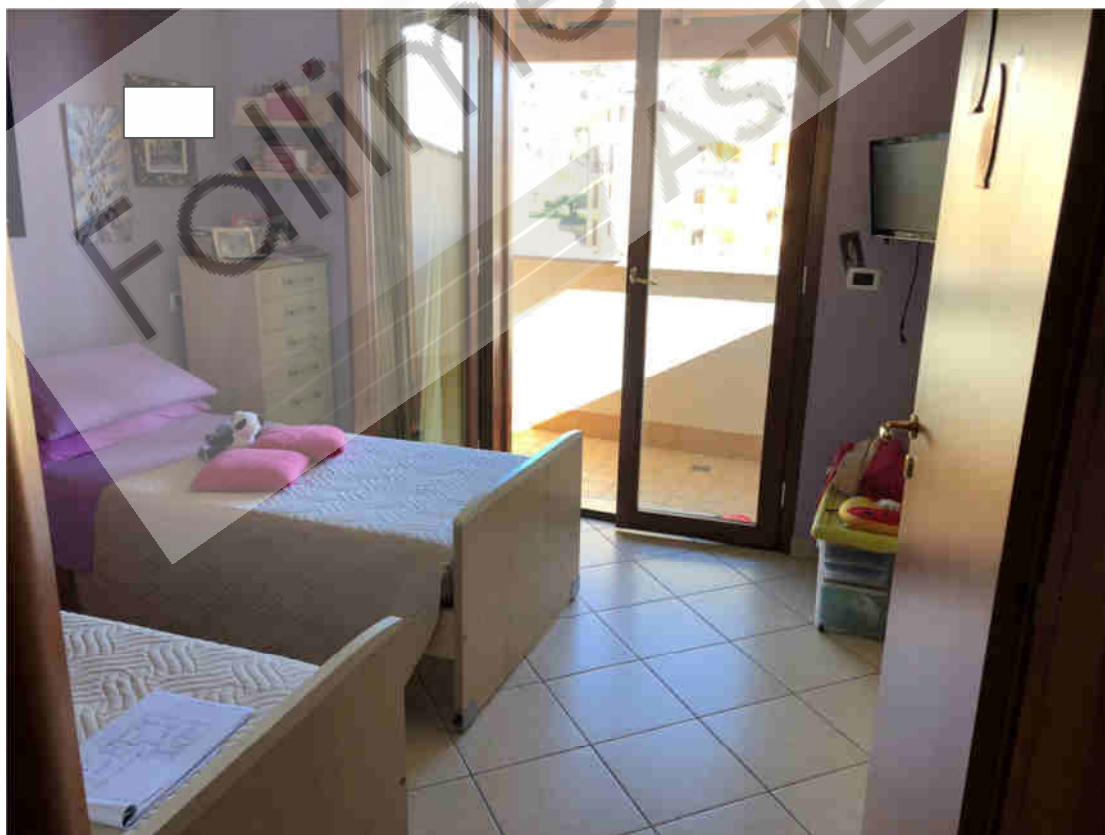

Foto n.17 – Appartamento piano sottotetto, bagno

Foto n.18 – Appartamento piano sottotetto, camera

Geom. Ivano Di Stefano
Frazione Ornano Grande s.n.c. – 64042 Colledara (TE)
Tel. 0861/699332 – Cell. 392/1042892
e-mail: geom.ivanodistefano@gmail.com