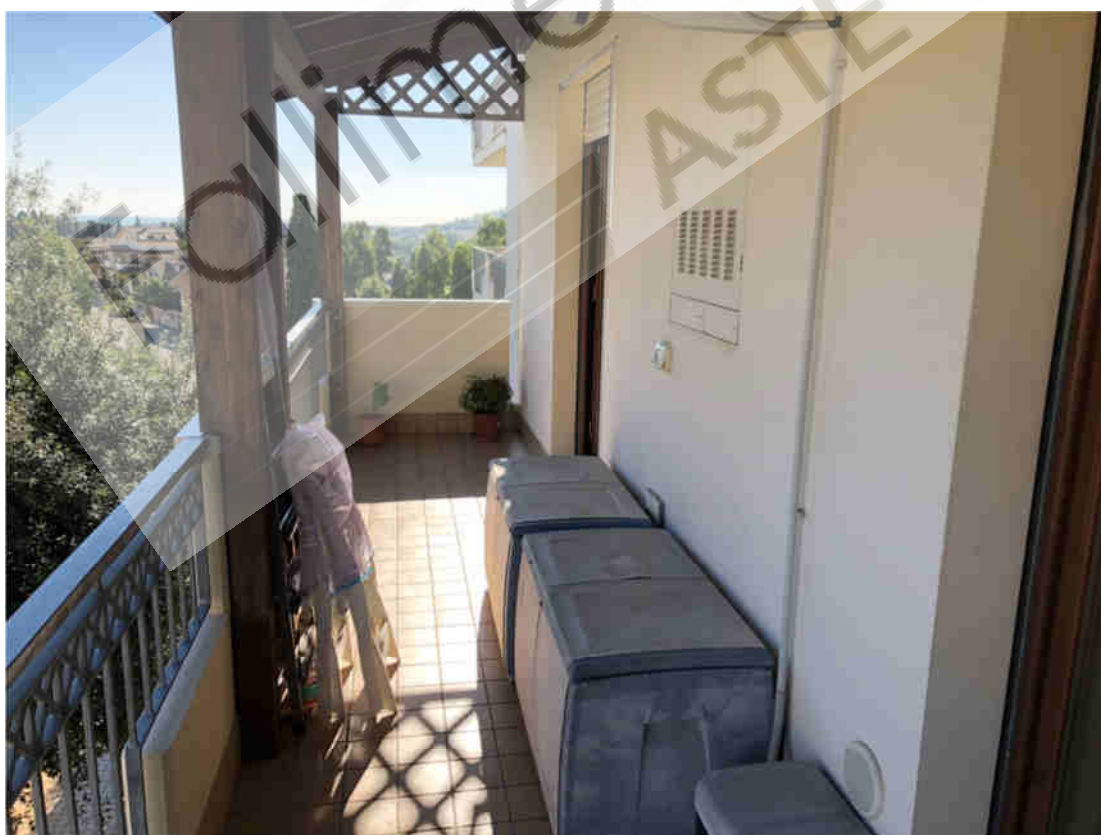

Foto n.13 – Appartamento piano secondo, bagno

Foto n.14 – Appartamento piano secondo, balcone a servizio della zona giorno coperto con tettoia in legno

Geom. Ivano Di Stefano
Frazione Ornano Grande s.n.c. – 64042 Colledara (TE)
Tel. 0861/699332 – Cell. 392/1042892
e-mail: geom.ivanodistefano@gmail.com