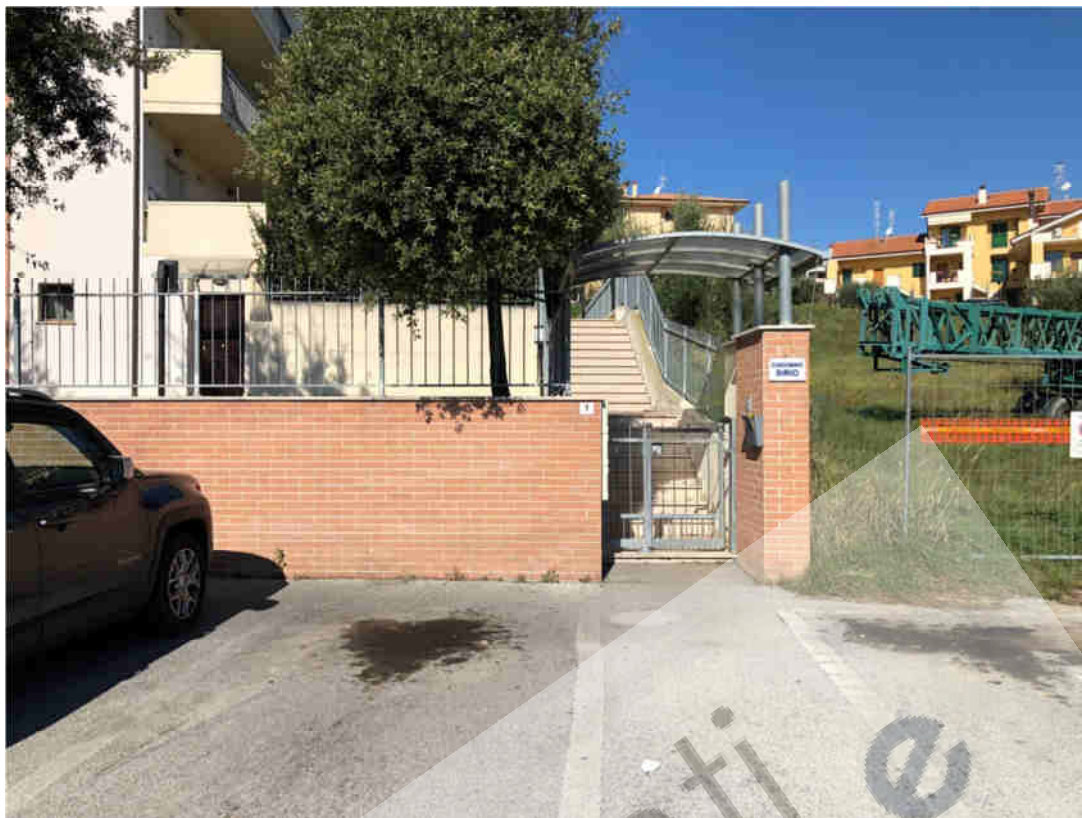

RELAZIONE FOTOGRAFICA

Foto n.1 - Ingresso Pedonale Condominio da Piazza Guido D'Arezzo

Foto n.2 - Ingresso Carrabile Condominio da Piazza Guido D'Arezzo

Geom. Ivano Di Stefano
Frazione Ornano Grande s.n.c. – 64042 Colledara (TE)
Tel. 0861/699332 – Cell. 392/1042892
e-mail: geom.ivanodistefano@gmail.com