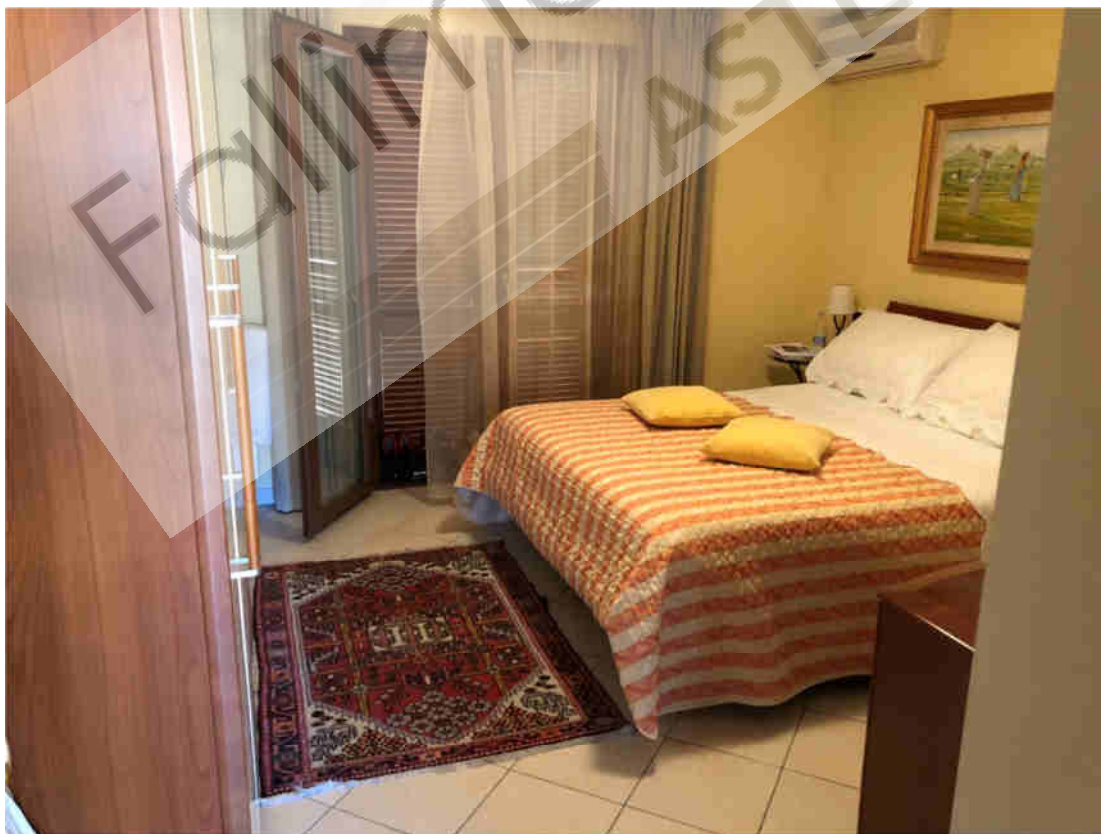

Foto n.16 – Appartamento piano sottotetto, camera

Geom. Ivano Di Stefano
Frazione Ornano Grande s.n.c. – 64042 Colledara (TE)
Tel. 0861/699332 – Cell. 392/1042892
e-mail: geom.ivanodistefano@gmail.com