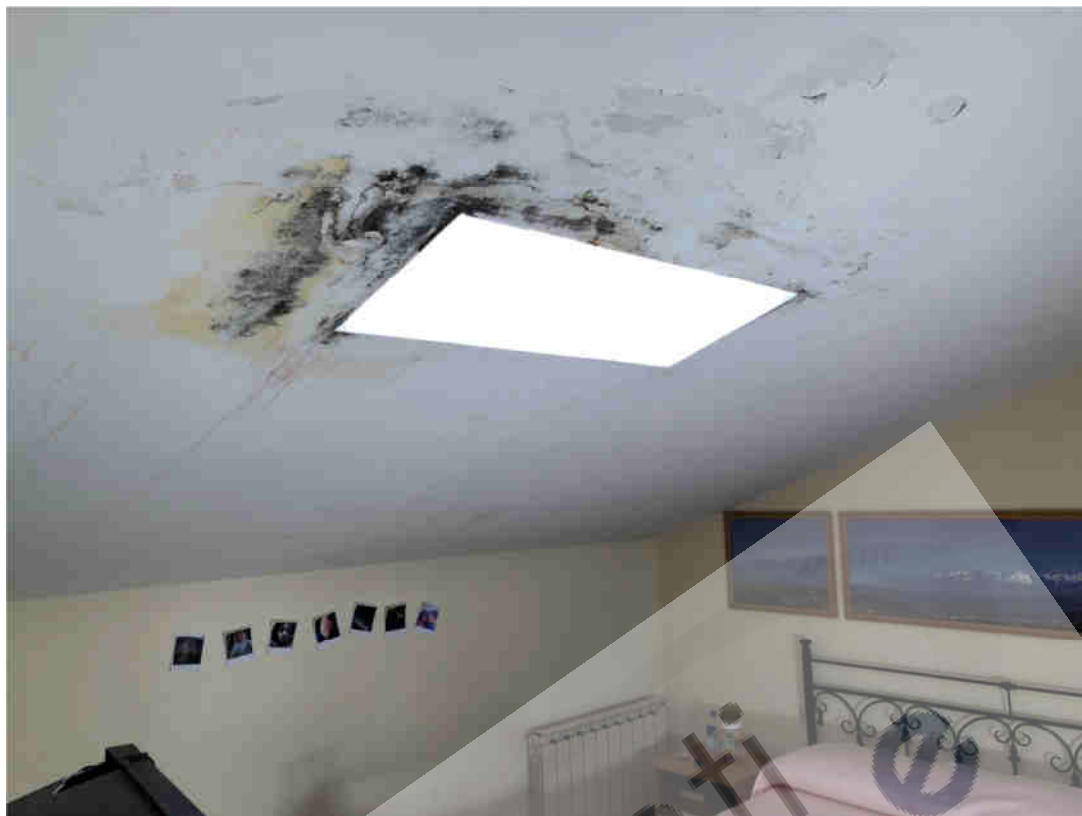

Foto n.15 – Appartamento piano sottotetto, locale di sgombero allo stato grezzo

Foto n.16 – Appartamento piano sottotetto, camera con piccolo w.c.

Geom. Ivano Di Stefano
Frazione Ornano Grande s.n.c. – 64042 Colledara (TE)
Tel. 0861/699332 – Cell. 392/1042892
e-mail: geom.ivanodistefano@gmail.com

Foto n.17 – Appartamento piano sottotetto, infiltrazioni velux camera

Foto n.18 – Appartamento piano sottotetto, studio

Geom. Ivano Di Stefano
Frazione Ornano Grande s.n.c. – 64042 Colledara (TE)
Tel. 0861/699332 – Cell. 392/1042892
e-mail: geom.ivanodistefano@gmail.com