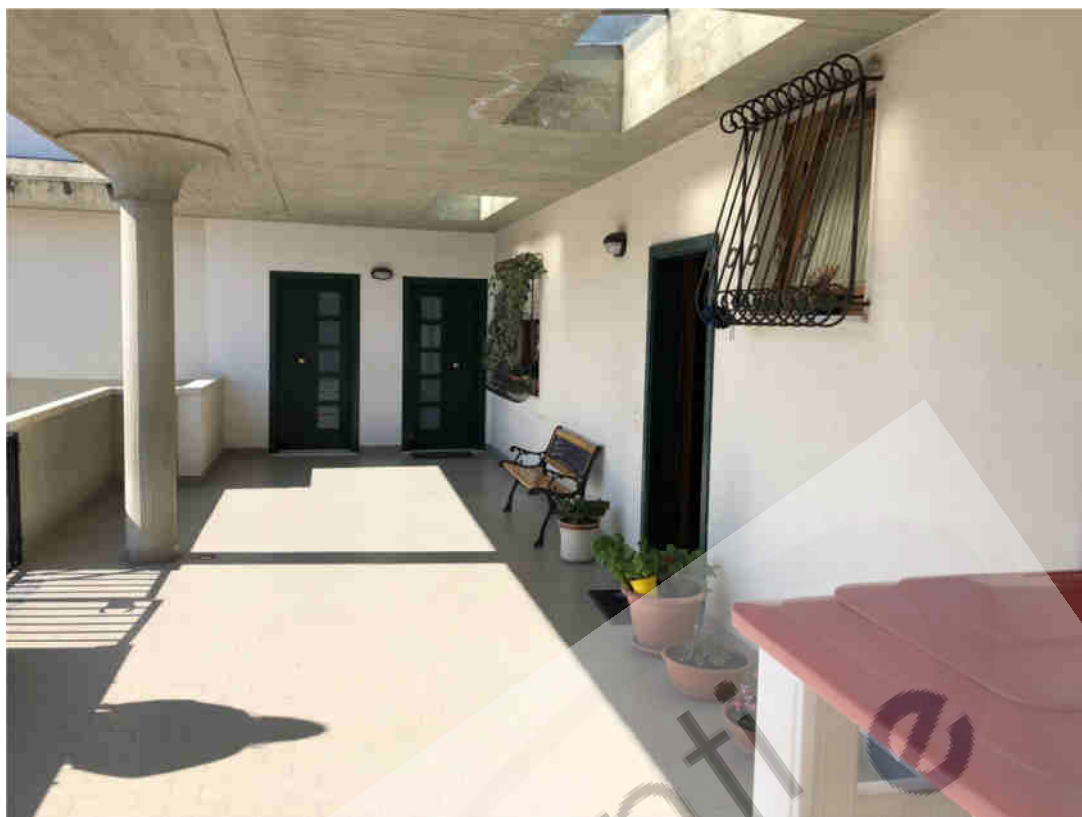

Foto n.3 – Posto macchina esterno

Foto n.4 – Scala esterna di accesso all'appartamento

Geom. Ivano Di Stefano
Frazione Ornano Grande s.n.c. – 64042 Colledara (TE)
Tel. 0861/699332 – Cell. 392/1042892
e-mail: geom.ivanodistefano@gmail.com