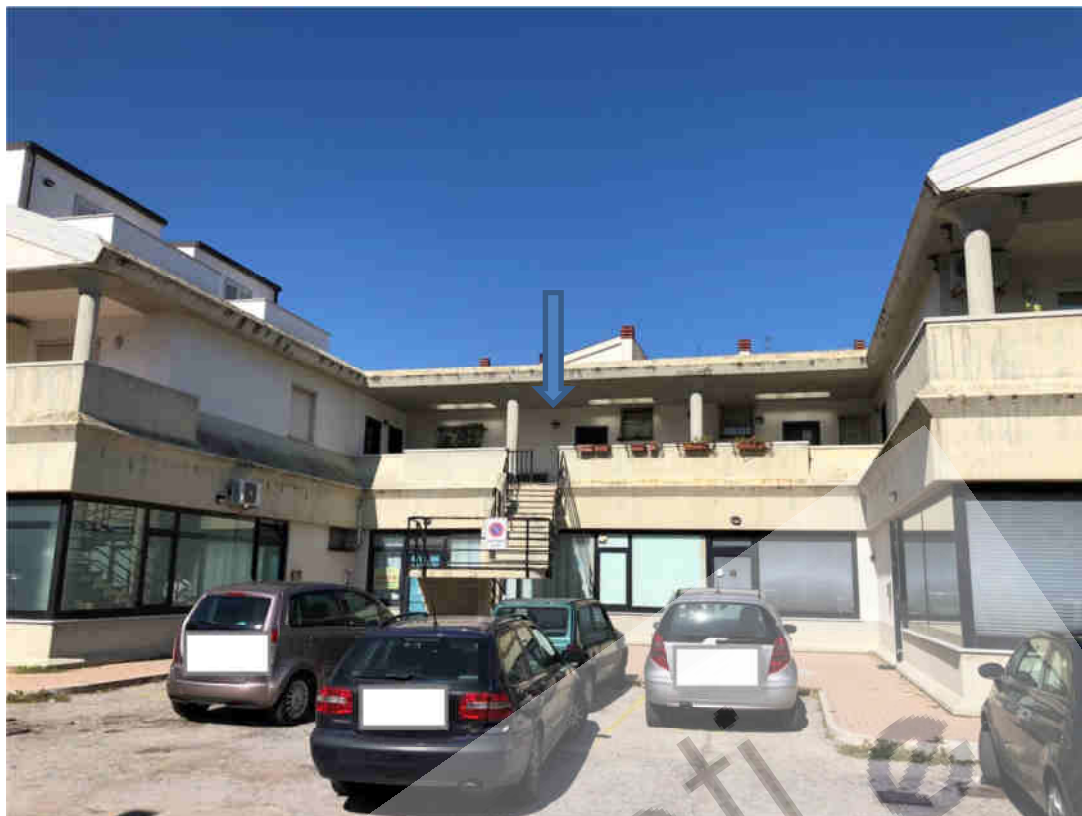

RELAZIONE FOTOGRAFICA

Foto n.1 – Vista esterna lato sud-est

Foto n.2 – Vista esterna lato nord-est

Geom. Ivano Di Stefano
Frazione Ornano Grande s.n.c. – 64042 Colledara (TE)
Tel. 0861/699332 – Cell. 392/1042892
e-mail: geom.ivanodistefano@gmail.com

Foto n.3 – Posto macchina esterno

Foto n.4 – Scala esterna di accesso all'appartamento

Geom. Ivano Di Stefano
Frazione Ornano Grande s.n.c. – 64042 Colledara (TE)
Tel. 0861/699332 – Cell. 392/1042892
e-mail: geom.ivanodistefano@gmail.com