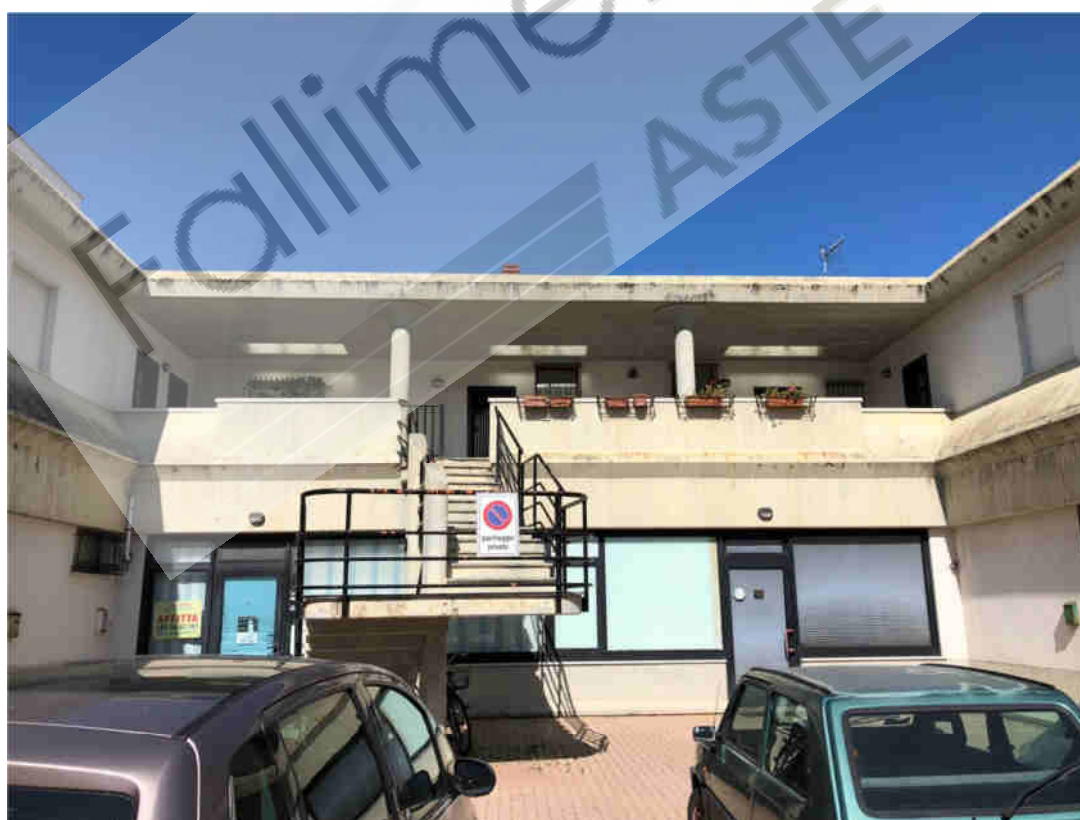

RELAZIONE FOTOGRAFICA

Foto n.1 – Vista esterna lato sud-est

Foto n.2 – Vista esterna lato nord-est

Geom. Ivano Di Stefano
Frazione Ornano Grande s.n.c. – 64042 Colledara (TE)
Tel. 0861/699332 – Cell. 392/1042892
e-mail: geom.ivanodistefano@gmail.com

Foto n.3 – Posto macchina esterno

Foto n.4 – Scala esterna di accesso all'appartamento

Geom. Ivano Di Stefano
Frazione Ornano Grande s.n.c. – 64042 Colledara (TE)
Tel. 0861/699332 – Cell. 392/1042892
e-mail: geom.ivanodistefano@gmail.com

Foto n.5 – Portico di accesso all'appartamento

Foto n.6 – Ingresso appartamento piano primo

Geom. Ivano Di Stefano
Frazione Ornano Grande s.n.c. – 64042 Colledara (TE)
Tel. 0861/699332 – Cell. 392/1042892
e-mail: geom.ivanodistefano@gmail.com