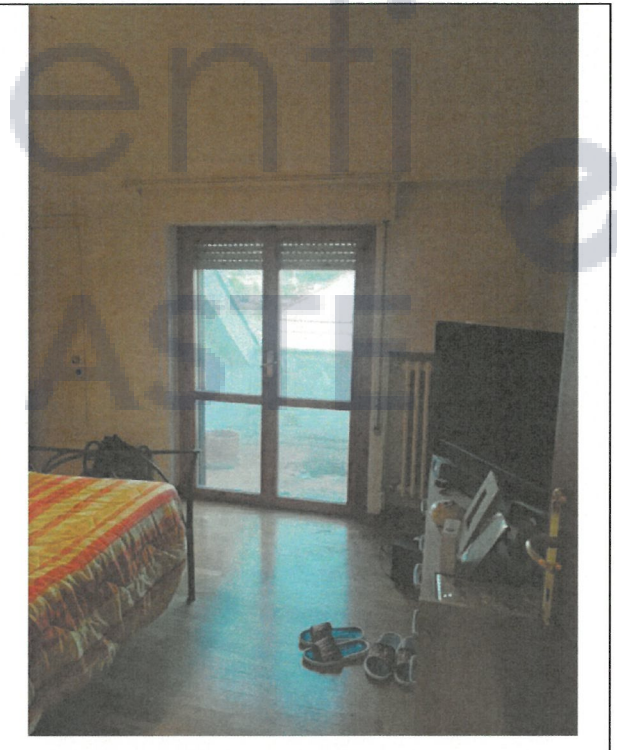

Vedute d'insieme

Ingresso condominiale

Vano scala condominiale

Inquadramento generale ubicazione immobile  
Via San Donato loc. Paterno di Campli (TE)

Fallimenti e

Vedute d'insieme

Scala condominiale accesso fondaco

Accesso fondaco

Viste su zona giorno e servizi

Viste su zona notte, camere e servizi

Camera 1

Camera 1

Camera 2

Camera 3

W.C. 1