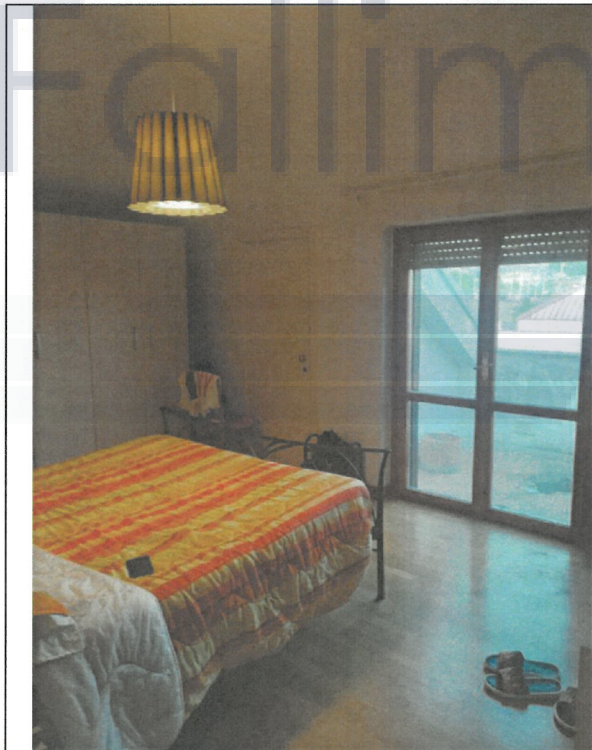

Vedute d'insieme

Ingresso condominiale

Vano scala condominiale

Inquadramento generale ubicazione immobile  
Via San Donato loc. Paterno di Campli (TE)

Fallimenti e

Vedute d'insieme

Scala condominiale accesso fondaco

Accesso fondaco

Viste su zona giorno e servizi

Viste su zona notte, camere e servizi

Camera 1

Camera 1

Camera 2

Camera 3

W.C. 1