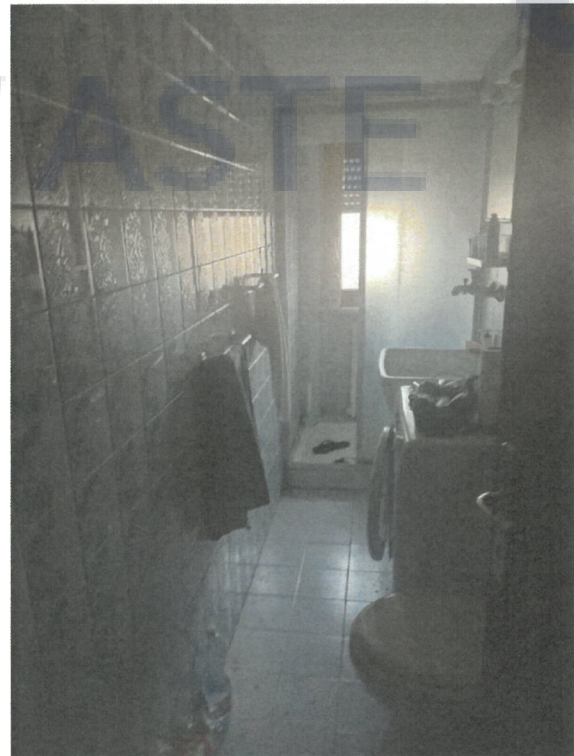

Vedute d'insieme

Ingresso condominiale

Vano scala condominiale

Inquadramento generale ubicazione immobile  
Via San Donato loc. Paterno di Campli (TE)

Fallimenti e

Vedute d'insieme

Scala condominiale accesso fondaco

Accesso fondaco

Viste su zona giorno e servizi

Viste su zona notte, camere e servizi

Camera 1

Camera 1

Camera 2

Camera 3

W.C. 1